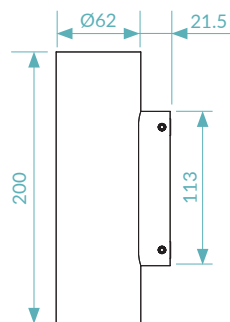

TRACER 60

WALL SURFACE / APPLIQUE

TECHNICAL DATA / DATI TECNICI

IP66

10W / 18W

> 90

2700K / 3000K / 4000K

10° / 30° / 50° / 10°x45°

Pre-aged solid brass
Ottone pre-anticato

TECHNICAL DRAWING / DISEGNO TECNICO

measure unit / unità di misura: mm

PRODUCT CODE / CODICE PRODOTTO

T60 = TRACER 60

Select one component from each column to specify a complete configuration:
 Seleziona un componente per ogni colonna per la configurazione completa:

	LED colour / Colore LED	Optics / Ottiche	Finish / Finiture	Power / Potenza
	27 = 2700K 30 = 3000K 40 = 4000K	NN = 10°+10° NE = 10°+10°x45° NM = 10°+30° NW = 10°+50° MM = 30°+30° MW = 30°+50° ME = 30°+10°x45° WW = 50°+50° WE = 50°+10°x45° EE = 10°x45°+ 10°x45°	01 = White RAL 9003 / Bianco RAL 9003 02 = Black RAL 9005 / Nero RAL 9005 10 = Aged solid brass / Ottone anticato 21 = Pre-aged solid brass / Ottone pre-anticato	10 = 10W 18 = 18W

Standard configuration example:
 Esempio di configurazione standard:

T60.30.NN.10.18 | Tracer 60 3000K 10°+ 10° optics aged solid brass / *ottone anticato* 18W