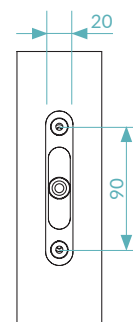

TRACER 60

WALL SURFACE / APPLIQUE

TECHNICAL DATA / DATI TECNICI

IP66

10W / 18W

> 90

2700K / 3000K / 4000K

10° / 30° / 50° / 10°x45°

Pre-aged solid brass
Ottone pre-anticato

TECHNICAL DRAWING / DISEGNO TECNICO

measure unit / unità di misura: mm

PRODUCT CODE / CODICE PRODOTTO

T60 = TRACER 60

Select one component from each column to specify a complete configuration:
 Seleziona un componente per ogni colonna per la configurazione completa:

	LED colour / Colore LED	Optics / Ottiche	Finish / Finiture	Power / Potenza
	27 = 2700K 30 = 3000K 40 = 4000K	NN = 10°+10° NE = 10°+10°x45° NM = 10°+30° NW = 10°+50° MM = 30°+30° MW = 30°+50° ME = 30°+10°x45° WW = 50°+50° WE = 50°+10°x45° EE = 10°x45°+ 10°x45°	01 = White RAL 9003 / Bianco RAL 9003 02 = Black RAL 9005 / Nero RAL 9005 10 = Aged solid brass / Ottone anticato 21 = Pre-aged solid brass / Ottone pre-anticato	10 = 10W 18 = 18W