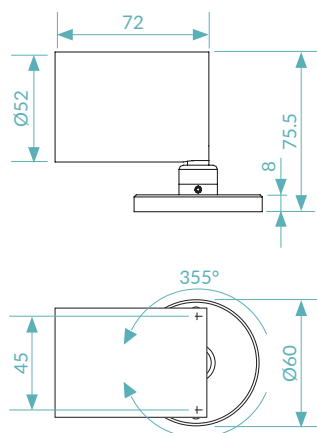

measure unit / unità di misura: mm

PRODUCT CODE / CODICE PRODOTTO

P52 = PILOT 52

Select one component from each column to specify a complete configuration:
 Seleziona un componente per ogni colonna per la configurazione completa:

| LED colour / Colore LED | Optics / Ottiche | Finish / Finiture | Power / Potenza |
|----------------------------|---------------------|--|--------------------|
| 27 = 2700K | N = 10° | 01 = White RAL 9003 / Bianco RAL 9003 | 05 = 5W |
| 30 = 3000K | M = 30° | 02 = Black RAL 9005 / Nero RAL 9005 | 09 = 9W |
| 40 = 4000K | W = 50° | 16 = Flamed bronze / Bronzo brunito | |
| | E = 10°x45° | | |
| | X = 45°x10° | | |