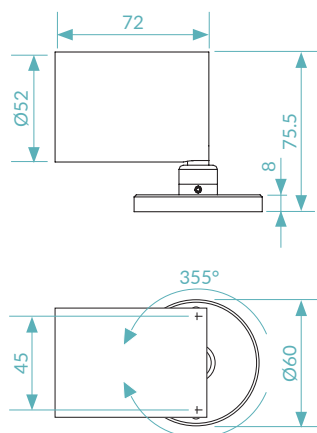

measure unit / unità di misura: mm

PRODUCT CODE / CODICE PRODOTTO

**P52 = PILOT 52**

Select one component from each column to specify a complete configuration:  
 Seleziona un componente per ogni colonna per la configurazione completa:

LED colour / Colore LED	Optics / Ottiche	Finish / Finiture	Power / Potenza
27 = 2700K	N = 10°	01 = White RAL 9003 / Bianco RAL 9003	05 = 5W
30 = 3000K	M = 30°	02 = Black RAL 9005 / Nero RAL 9005	09 = 9W
40 = 4000K	W = 50°	16 = Flamed bronze / Bronzo brunito	
	E = 10°x45°		
	X = 45°x10°		