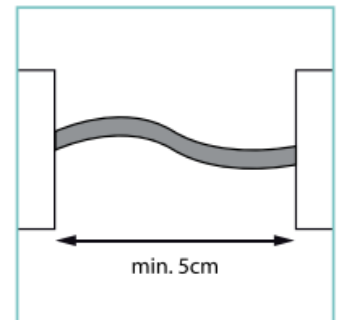

Standard configuration example/
Exemple de configuration standard:

F10W.27.O.11 | Flexlite Wave 10 2700K opale white/blanche

FLEXLITE WAVE 10

TECHNICAL DATA / FICHE TECHNIQUES:

Body:	PVC, White	Corps:	PVC, Blanche
Resin:	Polyurethane, frost	Résine:	Polyuréthane, frost
Installation:	Aluminium profile / Steel clip Flexible snake steel / Flexible snake steel for plasterboard	Installation:	Profil en aluminium / Clip en acier / Guide en acier souple / Guide flexible pour faux plafond en acier
Power Supply Cables:	Neoprene / 5mm, 30cm or length on request.	Câbles d'alimentation:	Neoprene / 5mm, 30cm ou longueur sur demande
Power Supply:	Constant voltage 24Vdc	Source de courant:	Courant continu 24Vdc
Power Consumption:	11W per meter	Consommation d'énergie:	11W par mètre
CRI:	90	CRI:	90
Lumen Output (source):	SMD 3014 / 204 LEDs per meter	Flux lumineux (source):	SMD 3014 / 204 LEDs par mètre
Lumen Output (delivered):	420lm/m (3050K)	Flux lumineux (livré):	420lm/m (3050K)
Distance between LEDs:	5mm	Distance entre les LED:	5mm
Cut length:	every 29,6mm	Étape de coupe:	tous 29,6mm
Working Temperature:	-20°C + 50°C	Température de fonctionnement:	-20°C + 50°C
Lifetime LED:	50000h L95B10 (Ta 25°C)	Durée minimale garantie:	50000h L95B10 (Ta 25°C)
Insulation Class:	III	Classe d'isolation:	III
Energy Rating:	A++	Classe énergétique:	A++
Colour Temperature:	2700K - 3050K - 3500K - 4250K - 5100K	Température de couleur:	2700K - 3050K - 3500K - 4250K - 5100K
Optic:	120° diffused light	Optique:	120° lumière diffuse
Weight:	340g/meter	Poids:	340g/mètre

CABLE EXIT / SORTIE CABLE

01. Side cable exit /
Sortie de câble latérale

02. Front cable exit /
Sortie de câble avant

03. Rear cable exit /
Sortie de câble arrière

04. Daisy chain /
Câble en caténaire

FLEXLITE WAVE 10