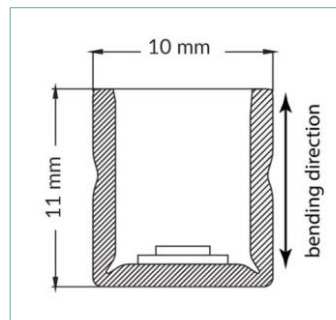

FLEXLITE WAVE 10

CE III M F IP68

DESCRIPTION

Resined LED strip for indoor or outdoor use with protection class IP68. 204 LED per meter, available in various light shades. White PVC sheath, opal resin coating with protection against UV radiation, and to the corrosive action of salt. Manufactured in an automated production line. Maximum length 5 meters, 24Vdc power supply. Available with different accessories.

Standard configuration example/
Exemple de configuration standard:

F10W.27.O.11 | Flexlite Wave 10 2700K opale white/blanche

FLEXLITE WAVE 10

TECHNICAL DATA / FICHE TECHNIQUES:

Body:	PVC, White	Corps:	PVC, Blanche
Resin:	Polyurethane, frost	Résine:	Polyuréthane, frost
Installation:	Aluminium profile / Steel clip Flexible snake steel / Flexible snake steel for plasterboard	Installation:	Profil en aluminium / Clip en acier / Guide en acier souple / Guide flexible pour faux plafond en acier
Power Supply Cables:	Neoprene / 5mm, 30cm or length on request.	Câbles d'alimentation:	Neoprene / 5mm, 30cm ou longueur sur demande
Power Supply:	Constant voltage 24Vdc	Source de courant:	Courant continu 24Vdc
Power Consumption:	11W per meter	Consommation d'énergie:	11W par mètre
CRI:	90	CRI:	90
Lumen Output (source):	SMD 3014 / 204 LEDs per meter	Flux lumineux (source):	SMD 3014 / 204 LEDs par mètre
Lumen Output (delivered):	420lm/m (3050K)	Flux lumineux (livré):	420lm/m (3050K)
Distance between LEDs:	5mm	Distance entre les LED:	5mm
Cut length:	every 29,6mm	Étape de coupe:	tous 29,6mm
Working Temperature:	-20°C + 50°C	Température de fonctionnement:	-20°C + 50°C
Lifetime LED:	50000h L95B10 (Ta 25°C)	Durée minimale garantie:	50000h L95B10 (Ta 25°C)
Insulation Class:	III	Classe d'isolation:	III
Energy Rating:	A++	Classe énergétique:	A++
Colour Temperature:	2700K - 3050K - 3500K - 4250K - 5100K	Température de couleur:	2700K - 3050K - 3500K - 4250K - 5100K
Optic:	120° diffused light	Optique:	120° lumière diffuse
Weight:	340g/meter	Poids:	340g/mètre