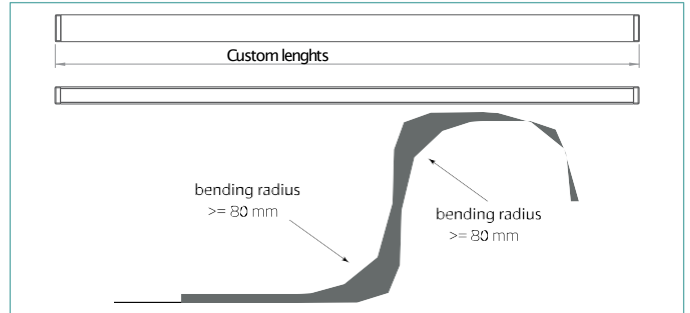

FLEXLITE WAVE 10

CE III M F IP68

DESCRIPTION

Resined LED strip for indoor or outdoor use with protection class IP68. 204 LED per meter, available in various light shades. White PVC sheath, opal resin coating with protection against UV radiation, and to the corrosive action of salt. Manufactured in an automated production line. Maximum length 5 meters, 24Vdc power supply. Available with different accessories.

Standard configuration example/
Exemple de configuration standard:

F10W.27.O.11 | Flexlite Wave 10 2700K opale white/blanche

FLEXLITE WAVE 10

TECHNICAL DATA / FICHE TECHNIQUES:

Body:	PVC, White	Corps:	PVC, Blanche
Resin:	Polyurethane, frost	Résine:	Polyuréthane, frost
Installation:	Aluminium profile / Steel clip Flexible snake steel / Flexible snake steel for plasterboard	Installation:	Profil en aluminium / Clip en acier / Guide en acier souple / Guide flexible pour faux plafond en acier
Power Supply Cables:	Neoprene / 5mm, 30cm or length on request.	Câbles d'alimentation:	Neoprene / 5mm, 30cm ou longueur sur demande
Power Supply:	Constant voltage 24Vdc	Source de courant:	Courant continu 24Vdc
Power Consumption:	11W per meter	Consommation d'énergie:	11W par mètre
CRI:	90	CRI:	90
Lumen Output (source):	SMD 3014 / 204 LEDs per meter	Flux lumineux (source):	SMD 3014 / 204 LEDs par mètre
Lumen Output (delivered):	420lm/m (3050K)	Flux lumineux (livré):	420lm/m (3050K)
Distance between LEDs:	5mm	Distance entre les LED:	5mm
Cut length:	every 29,6mm	Étape de coupe:	tous 29,6mm
Working Temperature:	-20°C + 50°C	Température de fonctionnement:	-20°C + 50°C
Lifetime LED:	50000h L95B10 (Ta 25°C)	Durée minimale garantie:	50000h L95B10 (Ta 25°C)
Insulation Class:	III	Classe d'isolation:	III
Energy Rating:	A++	Classe énergétique:	A++
Colour Temperature:	2700K - 3050K - 3500K - 4250K - 5100K	Température de couleur:	2700K - 3050K - 3500K - 4250K - 5100K
Optic:	120° diffused light	Optique:	120° lumière diffuse
Weight:	340g/meter	Poids:	340g/mètre