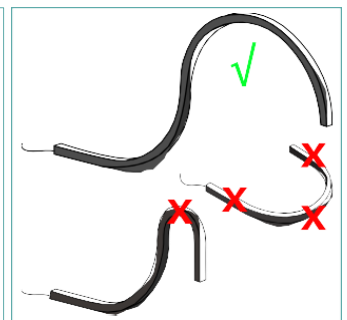

FLEXLITE WAVE 10

CE III M F IP68

DESCRIPTION

Resined LED strip for indoor or outdoor use with protection class IP68. 204 LED per meter, available in various light shades. White PVC sheath, opal resin coating with protection against UV radiation, and to the corrosive action of salt. Manufactured in an automated production line. Maximum length 5 meters, 24Vdc power supply. Available with different accessories.

DESCRIPTION

Bande LED résinée pour une utilisation en intérieur ou en extérieur avec degré de protection IP68. 204 LED par mètre, disponible en différentes nuances de lumière. Gaine en PVC blanc, finition en résine opale offrant une protection contre les rayons UV nocifs et l'action corrosive du sel. Longueur maximale 5 mètres, alimentation 24Vdc. Différents accessoires disponibles dans le catalogue.