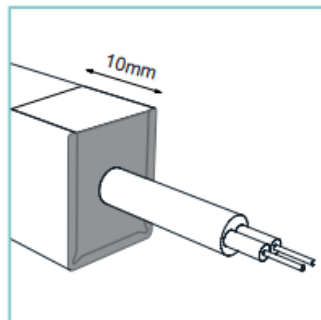

02. Front cable exit /
Sortie de câble avant