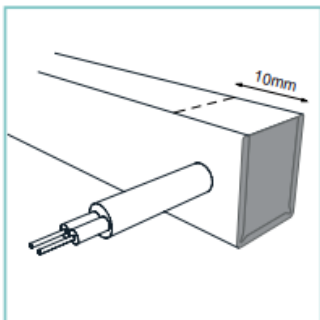

CABLE EXIT / SORTIE CABLE

01. Side cable exit /
Sortie de câble latérale