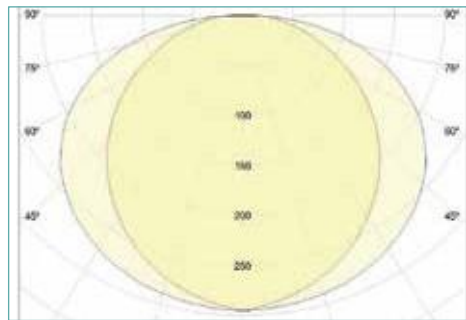

Standard configuration example/
Exemple de configuration standard:

F10W.27.O.11 | Flexlite Wave 10 2700K opale white/blanche

FLEXLITE WAVE 10

TECHNICAL DATA / FICHE TECHNIQUES:

Body:	PVC, White	Corps:	PVC, Blanche
Resin:	Polyurethane, frost	Résine:	Polyuréthane, frost
Installation:	Aluminium profile / Steel clip Flexible snake steel / Flexible snake steel for plasterboard	Installation:	Profil en aluminium / Clip en acier / Guide en acier souple / Guide flexible pour faux plafond en acier
Power Supply Cables:	Neoprene / 5mm, 30cm or length on request.	Câbles d'alimentation:	Neoprene / 5mm, 30cm ou longueur sur demande
Power Supply:	Constant voltage 24Vdc	Source de courant:	Courant continu 24Vdc
Power Consumption:	11W per meter	Consommation d'énergie:	11W par mètre
CRI:	90	CRI:	90
Lumen Output (source):	SMD 3014 / 204 LEDs per meter	Flux lumineux (source):	SMD 3014 / 204 LEDs par mètre
Lumen Output (delivered):	420lm/m (3050K)	Flux lumineux (livré):	420lm/m (3050K)
Distance between LEDs:	5mm	Distance entre les LED:	5mm
Cut length:	every 29,6mm	Étape de coupe:	tous 29,6mm
Working Temperature:	-20°C + 50°C	Température de fonctionnement:	-20°C + 50°C
Lifetime LED:	50000h L95B10 (Ta 25°C)	Durée minimale garantie:	50000h L95B10 (Ta 25°C)
Insulation Class:	III	Classe d'isolation:	III
Energy Rating:	A++	Classe énergétique:	A++
Colour Temperature:	2700K - 3050K - 3500K - 4250K - 5100K	Température de couleur:	2700K - 3050K - 3500K - 4250K - 5100K
Optic:	120° diffused light	Optique:	120° lumière diffuse
Weight:	340g/meter	Poids:	340g/mètre

FINISHES / FINITIONS:

White
Blanche

FLEXLITEWAVE 10

CE III M F IP68

OPTICS/OPTIQUES

PHOTOMETRICS/CURVE FOTOMETRICHE:

0.2	0.16	E (0°)	210
		E(CO)	176
0.4	0.32	E (0°)	78
		E(CO)	60
0.6	0.48	E (0°)	40
		E(CO)	30
0.8	0.64	E (0°)	24
		E(CO)	18
1.0	0.80	E (0°)	16
		E(CO)	13