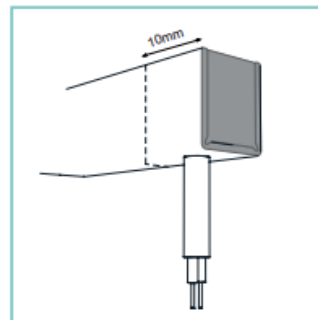

03. Rear cable exit /
Sortie de câble arrière