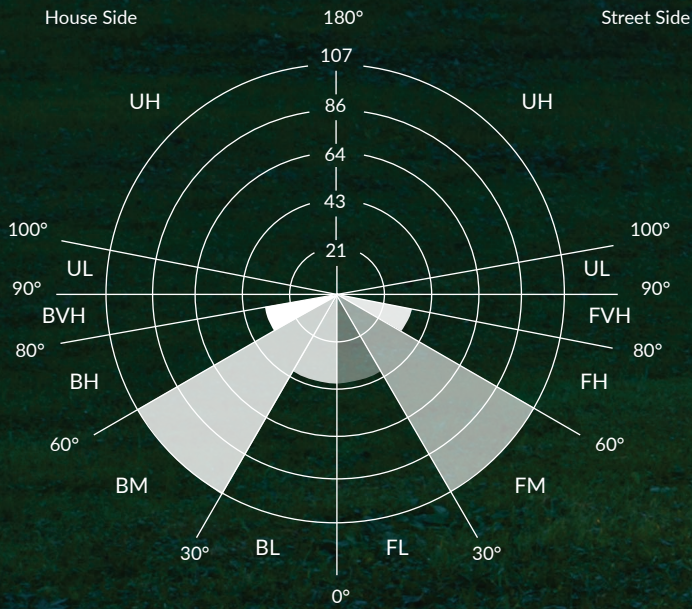

Select one component from each column to specify a complete configuration:
Seleziona un componente per ogni colonna per la configurazione completa:

	LED colour / Colore LED	Optics / Ottiche	Finish / Finiture	Power / Potenza
	22 = 2200K 27 = 2700K 30 = 3000K	D = Diffused / Diffusa	01 = White RAL 9003 / <i>Bianco RAL 9003</i> 02 = Black RAL 9005 / <i>Nero RAL 9005</i> 16 = Flamed bronze / <i>Bronzo brunito</i> 20 = Corten / Corten 23 = Green RAL 6003 / <i>Verde RAL 6003</i>	07 = 7W

Standard configuration example:
Esempio di configurazione standard:

APG.30.D.01.07 | Apollo Giardino 3000K diffused optics white / *bianco* 7W

BUG rating: B0-U0-G0

Values on the diagram in lm.