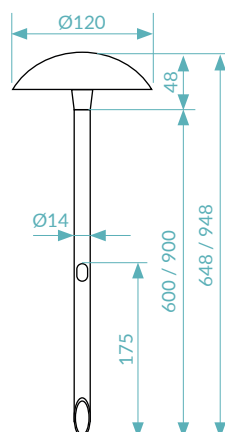

.20

Corten
Corten

.23

Green RAL 6003
Verde RAL 6003

TECHNICAL DRAWING / DISEGNO TECNICO

measure unit / unità di misura: mm

PRODUCT CODE / CODICE PRODOTTO

APG = APOLLO GIARDINO