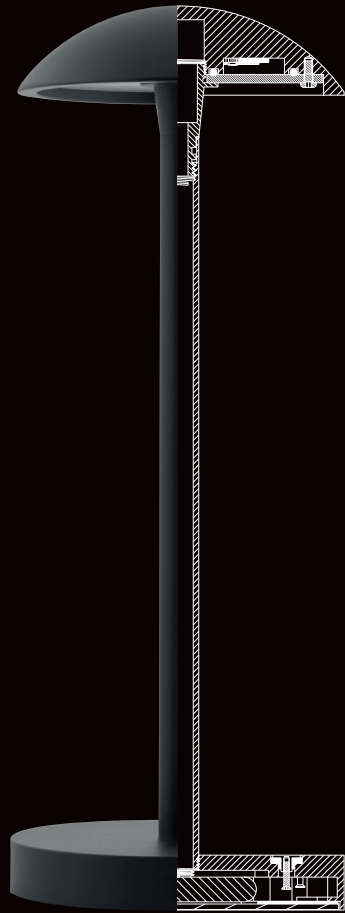

Corten

.22

Deep chromed black

.23

Green RAL 6003

.26

Bronze anodized

Its soft shape and slim stem evoke iconic design forms, transmitting a sensation of familiarity and comfort. Apollo Caffè celebrates timeless shapes and the essence of minimalism. Portable and rechargeable, with its diffused optics it creates, both indoors and outdoors, an intimate and cozy atmosphere, the intensity of which can be customized via touch control.

La sua forma morbida e il suo sottile stelo richiamano le forme iconiche del design trasmettendo una sensazione di familiarità e comfort. Apollo Caffè celebra le forme senza tempo e l'essenzialità del minimalismo. Portatile e ricaricabile, grazie alla sua ottica diffusa crea, sia in interni che in esterni, una luce d'atmosfera intima e raccolta, la cui intensità è personalizzabile tramite il comando touch.

BOLLARD

TECHNICAL DATA

-  IP66
-  7W
-  773 lm (3000K)
-  > 90
-  2200K / 2700K / 3000K
-  Diffused
-  Ø120 H648/948 mm

DARK
SKY

FINISHES

.01

White RAL 9003

.02

Values on the diagram in lm.

_ICONIC DESIGN

_SOFT SHAPE

_ADVANCED TECHNOLOGY

_SOPHISTICATED FINISHES

respect the dark